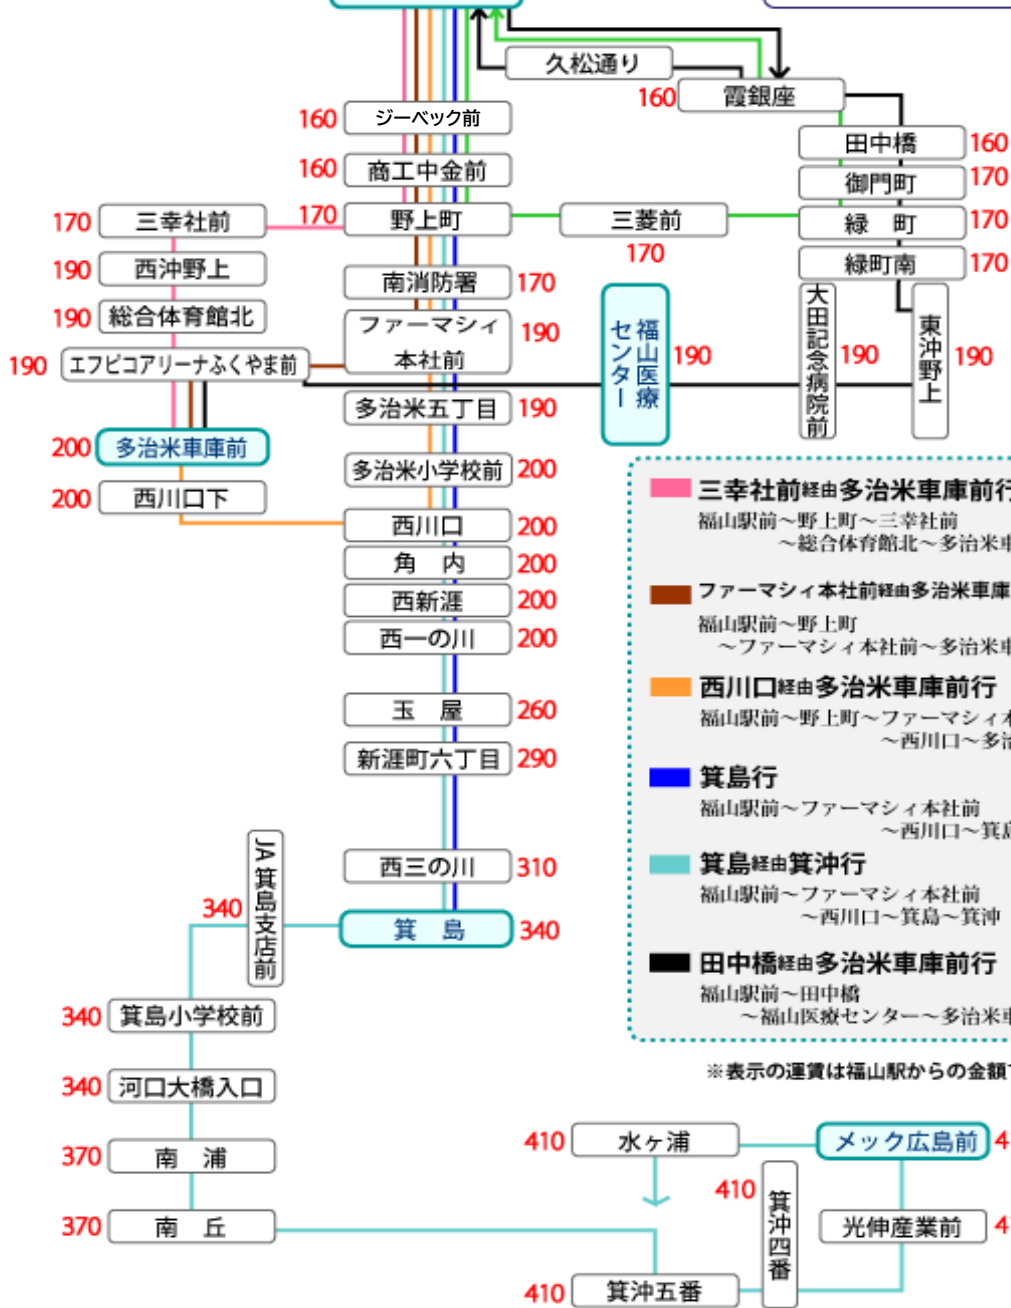

4 番のりば

福山駅前

福山駅前バスのりば  
運行系統図 (路線図)

- **三幸社前經由多治米車庫前行**  
福山駅前～野上町～三幸社前  
～総合体育館北～多治米車庫前
- **ファーマシィ本社前經由多治米車庫前行**  
福山駅前～野上町  
～ファーマシィ本社前～多治米車庫前
- **西川口經由多治米車庫前行**  
福山駅前～野上町～ファーマシィ本社前  
～西川口～多治米車庫
- **箕島行**  
福山駅前～ファーマシィ本社前  
～西川口～箕島
- **箕島經由箕沖行**  
福山駅前～ファーマシィ本社前  
～西川口～箕島～箕沖
- **田中橋經由多治米車庫前行**  
福山駅前～田中橋  
～福山医療センター～多治米車庫前

※表示の運賃は福山駅からの金額です。