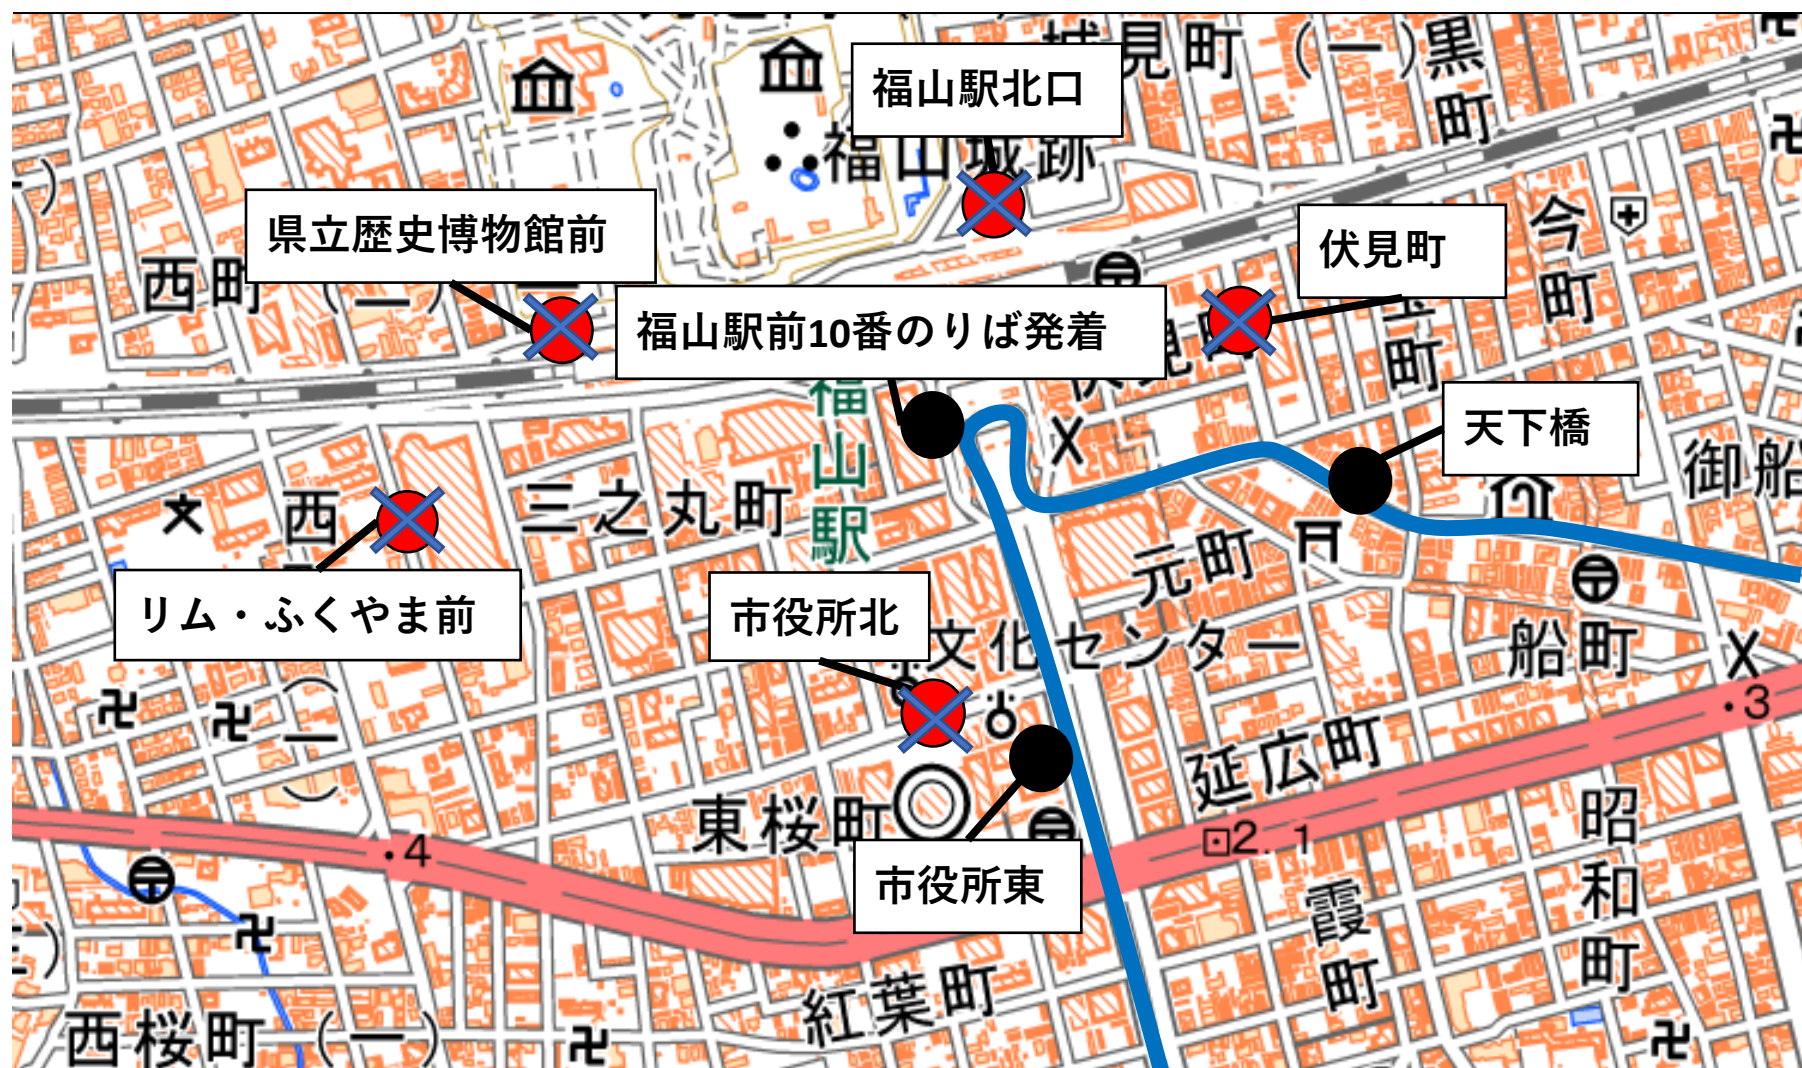

まわローズ一部迂回運行のお知らせ

いつもまわローズをご利用いただきありがとうございます。

さて、実証実験による交通規制のため、

9月27日(金曜日)～10月22日(火曜日)の間

下記の通り一部迂回運行を行います。

福山駅10番のりば発着となり、福山駅北口での乗降はできません。

乗り継ぎにつきましても福山駅前での乗り継ぎとなります

また、市役所北(停)、リム・ふくやま前(停)、県立歴史博物館前(停)及び福山駅北口(停)、伏見町(停)は通りませんのでご注意ください。

ご利用のお客様にはご迷惑をお掛け致しますが、

ご理解のほどよろしくお願いいたします。

まわローズ共同運行会社