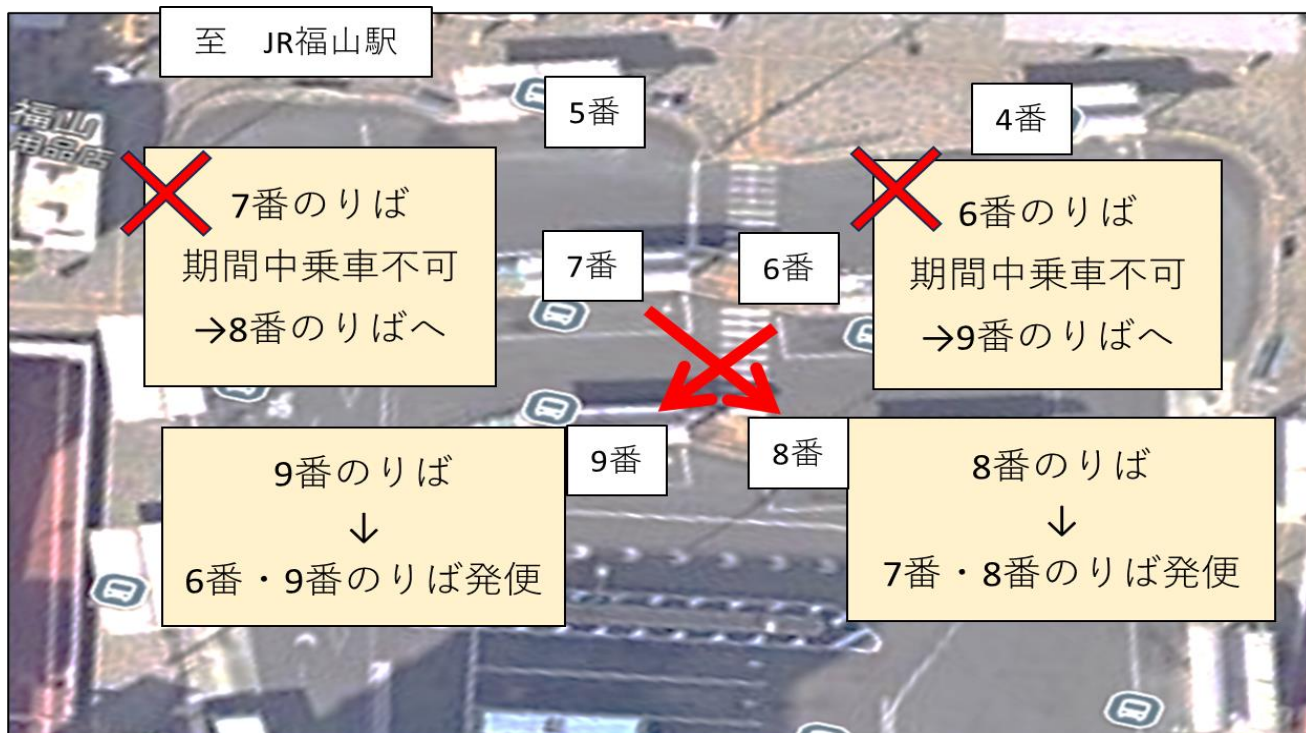

実証実験に伴う福山駅前バスのりば

乗車位置変更のお知らせ

いつも路線バスをご利用いただきありがとうございます。

福山駅前バスのりばでの実証実験のため、のりば位置が一部変更となります。

【期間】 2024年9月25日(水)～10月25日(金)

【変更バスのりば】 期間中 終日

6番のりば→9番のりばへ、7番のりば→8番のりばへ変更

8番のりば	7番 & 8番のりばの全便が発車
9番のりば	6番 & 9番のりばの全便が発車

その他の変更はございません。8番9番のりばは通常便も発車します。

お乗り間違えの無いよう行先をよくご確認の上ご乗車ください。

ご利用のお客様には大変ご迷惑をおかけいたしますが予めご了承ください。

路線バス運行会社一同

実証実験についての詳しい内容は福山駅周辺再生推進課にお問い合わせください。

福山市周辺再生推進課 TEL: 084-928-1094