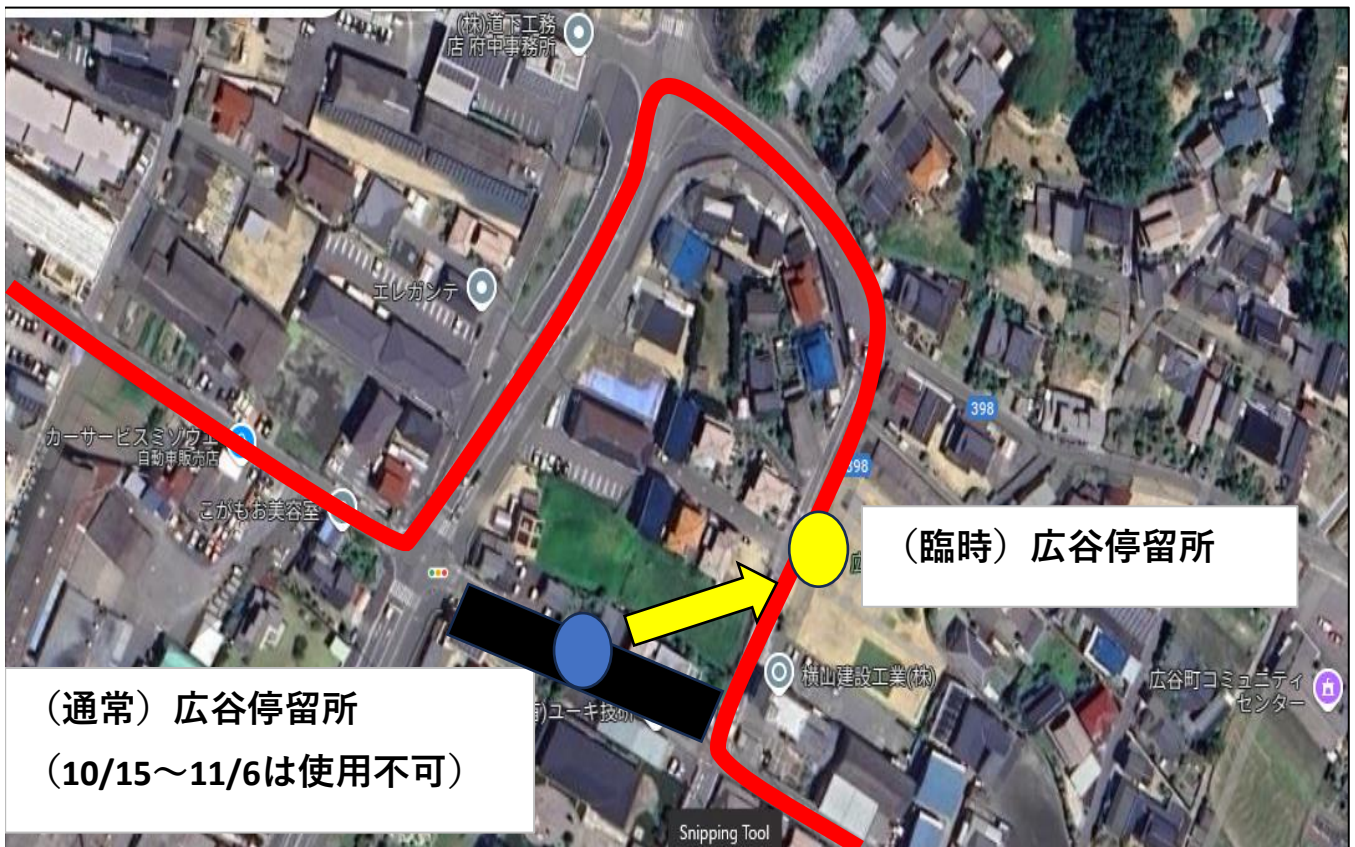

お知らせ

いつも中国バスをご利用いただきありがとうございます。

さて、**2024年10月15日(火)～11月6日(水)**の予定で
工事に伴う通行止めのため下記の地図の通り迂回運行を行います。

工事期間中は通常の広谷停留所は使えないため、
下記地図の**黄色の丸の位置に臨時の停留所**を設け、
臨時停留所での乗降となります。

ご利用のお客様には大変ご迷惑をおかけいたしますが、
予めご了承ください。

2024年9月
株式会社中国バス 府中営業所
TEL：0847-41-4646